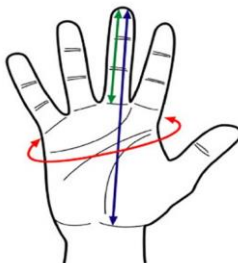

FERRINO

GIACCHE-MAGLIE UOMO

TAGLIE	CIRCONFERENZA TORACE	CIRCONFERENZA GIOVITA
XS	78-84 cm	76-79 cm
S	84-92 cm	80-83 cm
M	92-96 cm	84-87 cm
L	96-104 cm	88-91 cm
XL	104-112 cm	92-95 cm
XXL	112-120 cm	96-99 cm
XXXL	120-128 cm	101-104 cm

PANTALONI UOMO

TAGLIE	CIRCONFERENZA GIOVITA	CIRCONFERENZA FIANCHI	LUNGHEZZA INTERNO GAMBA
XS-44	76-79 cm	92-95 cm	76,5 cm
S-46	80-83 cm	96-99 cm	79 cm
M-48	84-87 cm	100-103 cm	81,5 cm
L-50	88-91 cm	104-107 cm	84 cm
XL-52	92-95 cm	108-111 cm	85,5 cm
XXL-54	96-99 cm	112-115 cm	86 cm
XXXL-56	101-104 cm	117-120 cm	86,5 cm
XXXXL-58	106-109 cm	122-125 cm	87 cm
XXXXXL-60	111-114 cm	127-130 cm	87,5 cm

GUANTI UOMO-DONNA

TAGLIE	LARGHEZZA PALMO	LUNGHEZZA MANO	LUNGHEZZA DITO MEDIO
XS	16,6 cm	14,8-16,3 cm	7,5 cm
S	16,5-19 cm	16,3-17,8 cm	8 cm
M	19-21,5 cm	17,8-19,3 cm	8,5 cm
L	21,5-24 cm	19,3-20,7 cm	9,5 cm
XL	24-26,5 cm	20,7-22,2 cm	10 cm
XXL	26,5-29 cm	22,2-23,5 cm	10,5 cm